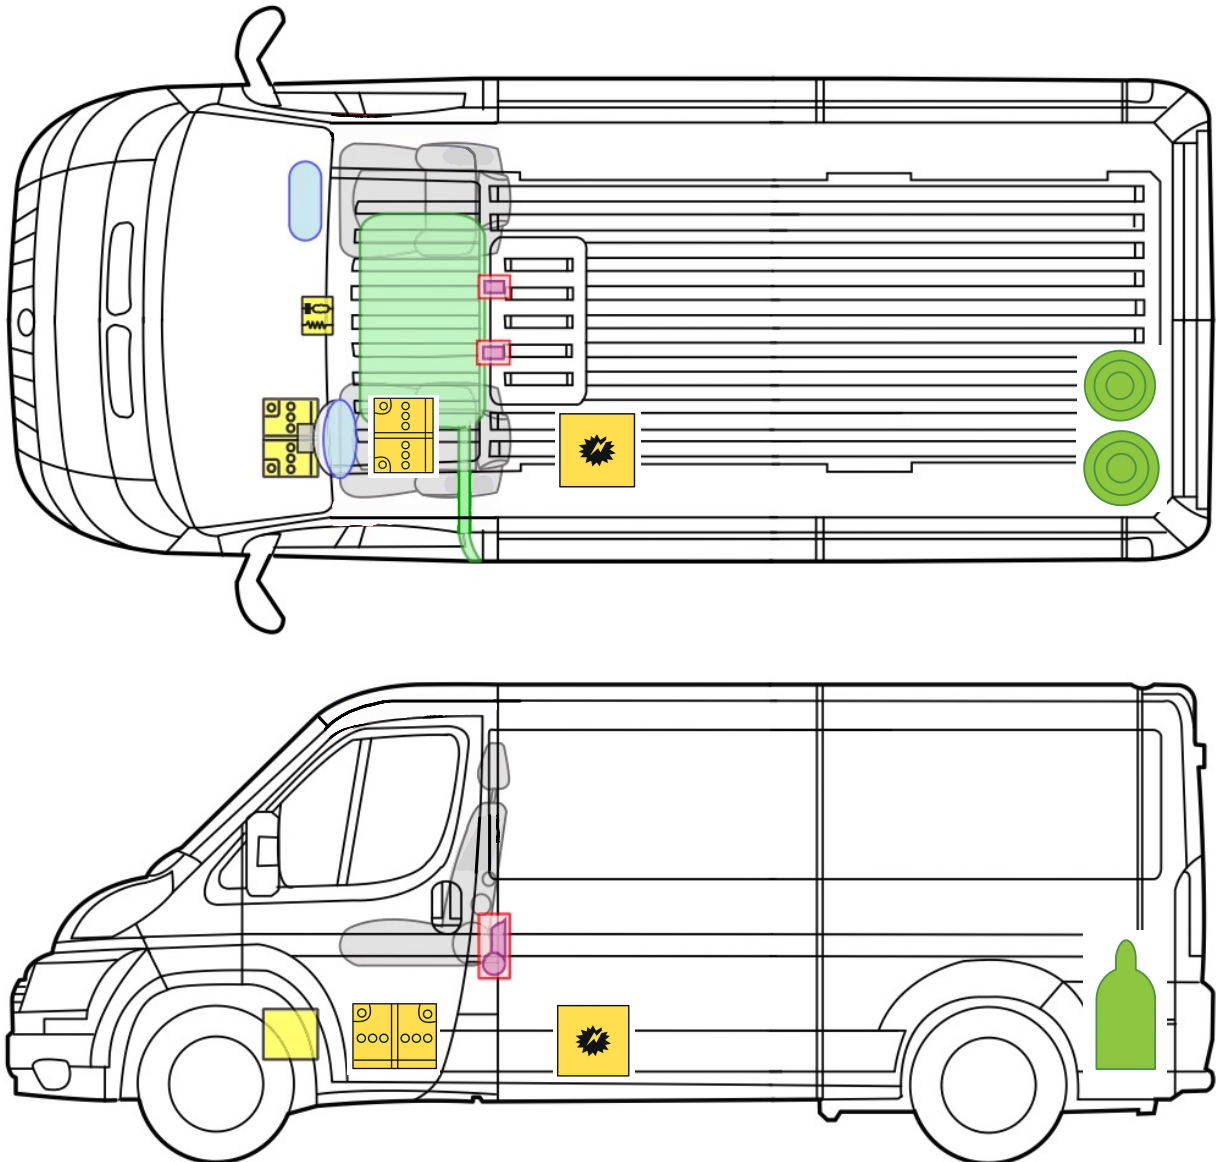

Retterungskarte

Modell: Clever Runner auf Citroën Jumper

Legende

	Airbag		Karosserie- verstärkung		Airbag Steuergerät		Gas- generator
	Batterie		Gurt- straffer		Gasdruck- dämpfer		Kraftstoff- tank
	Gasflaschen		Elektro- block		Solar- zellen		Strom- generator