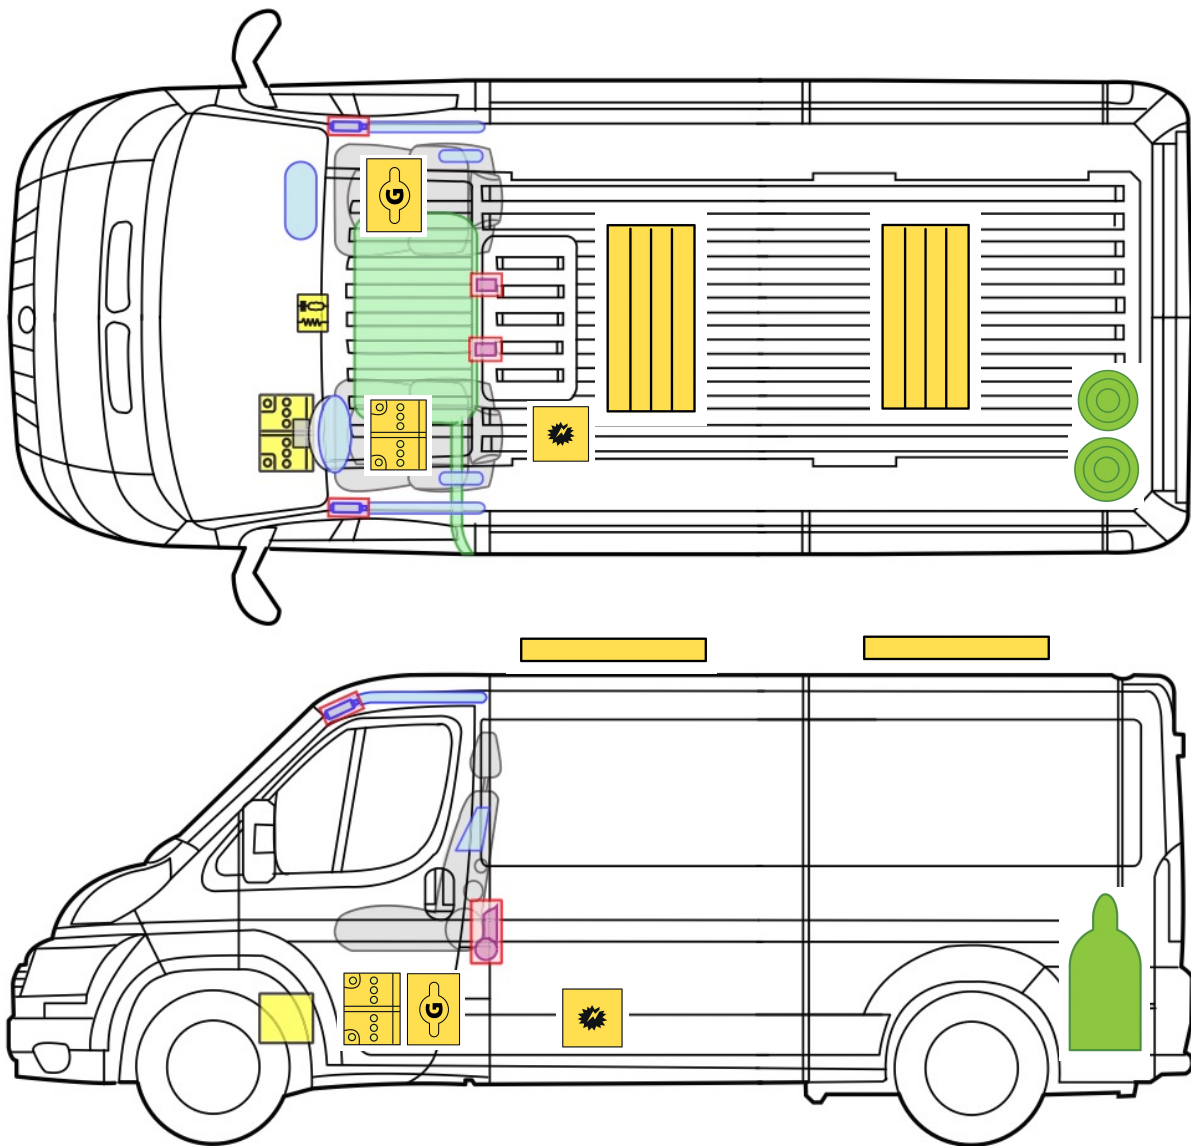

Rescue Card

Model: Clever Runner auf Citroen Jumper

Legend

	Airbag		Karosserie- verstärkung		Airbag Steuergerät		Gas- generator
	Batterie		Gurt- straffer		Gasdruck- dämpfer		Kraftstoff- tank
	Gasflaschen		Elektro- block		Solar- zellen		Strom- generator