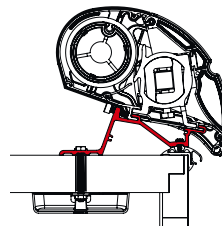

27

3,50 m	3,75 m	4,00 m	4,50 m	5,00 m	5,50 m	6,00 m
Art.-Nr. / Preis	Art.-Nr. / Preis	Art.-Nr. / Preis	Art.-Nr. / Preis	Art.-Nr. / Preis	Art.-Nr. / Preis	Art.-Nr. / Preis

Adapter für Reisemobile

		9103103876 / 149,00	9103103877 / 169,00	9103103878 / 199,00	9103103879 / 239,00	9103103880 / 279,00
		9103103881 / 159,00	9103103882 / 179,00	9103103883 / 209,00	9103103884 / 239,00	9103103885 / 279,00
		9103103876 / 149,00	9103103877 / 169,00	9103103878 / 199,00	9103103879 / 239,00	9103103880 / 279,00
9103103891 / 169,00		9103103892 / 189,00				
		9103103876 / 149,00	9103103877 / 169,00	9103103878 / 199,00	9103103879 / 239,00	9103103880 / 279,00
9103103915 / 159,00	9103103916 / 179,00	9103103917 / 179,00	9103103918 / 199,00	9103103919 / 219,00	9103103920 / 239,00	9103103921 / 279,00
		9103103876 / 149,00	9103103877 / 169,00	9103103878 / 199,00	9103103879 / 239,00	9103103880 / 279,00
		9103103876 / 149,00	9103103877 / 169,00	9103103878 / 199,00	9103103879 / 239,00	9103103880 / 279,00
		9103103881 / 159,00	9103103882 / 179,00	9103103883 / 209,00	9103103884 / 239,00	9103103885 / 279,00
9103103915 / 159,00	9103103916 / 179,00	9103103917 / 179,00	9103103918 / 199,00	9103103919 / 219,00	9103103920 / 239,00	9103103921 / 279,00
		9103103881 / 159,00	9103103882 / 179,00	9103103883 / 209,00	9103103884 / 239,00	9103103885 / 279,00
		9103103876 / 149,00	9103103877 / 169,00	9103103878 / 199,00	9103103879 / 239,00	9103103880 / 279,00
	9103103888 / 209,00	9103103889 / 209,00				

Adapter für Wohnwagen