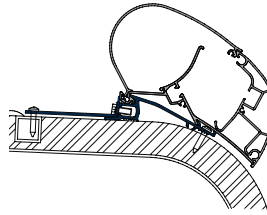

## ADAPTER FÜR DACHMARKISEN

16

17

18

19

20

21

22

## ADAPTER FÜR DACHMARKISEN PR 2000, PR 2500

Skizze	Fahrzeug	3-teilig	4-teilig	2,60 m	3,00 m	3,25 m
		Art.-Nr. / Preis	Art.-Nr. / Preis	Art.-Nr. / Preis	Art.-Nr. / Preis	Art.-Nr. / Preis