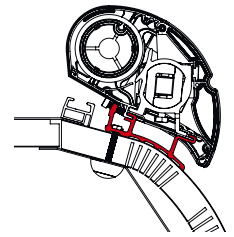

28

3,50 m	3,75 m	4,00 m	4,50 m	5,00 m	5,50 m	6,00 m
Art.-Nr. / Preis	Art.-Nr. / Preis	Art.-Nr. / Preis	Art.-Nr. / Preis	Art.-Nr. / Preis	Art.-Nr. / Preis	Art.-Nr. / Preis

Adapter für Reisemobile

		9103103876 / 149,00	9103103877 / 169,00	9103103878 / 199,00	9103103879 / 239,00	9103103880 / 279,00
		9103103881 / 159,00	9103103882 / 179,00	9103103883 / 209,00	9103103884 / 239,00	9103103885 / 279,00
		9103103876 / 149,00	9103103877 / 169,00	9103103878 / 199,00	9103103879 / 239,00	9103103880 / 279,00
9103103891 / 169,00		9103103892 / 189,00				
		9103103876 / 149,00	9103103877 / 169,00	9103103878 / 199,00	9103103879 / 239,00	9103103880 / 279,00
9103103915 / 159,00	9103103916 / 179,00	9103103917 / 179,00	9103103918 / 199,00	9103103919 / 219,00	9103103920 / 239,00	9103103921 / 279,00
		9103103876 / 149,00	9103103877 / 169,00	9103103878 / 199,00	9103103879 / 239,00	9103103880 / 279,00
		9103103876 / 149,00	9103103877 / 169,00	9103103878 / 199,00	9103103879 / 239,00	9103103880 / 279,00
		9103103881 / 159,00	9103103882 / 179,00	9103103883 / 209,00	9103103884 / 239,00	9103103885 / 279,00
9103103915 / 159,00	9103103916 / 179,00	9103103917 / 179,00	9103103918 / 199,00	9103103919 / 219,00	9103103920 / 239,00	9103103921 / 279,00
		9103103881 / 159,00	9103103882 / 179,00	9103103883 / 209,00	9103103884 / 239,00	9103103885 / 279,00
		9103103876 / 149,00	9103103877 / 169,00	9103103878 / 199,00	9103103879 / 239,00	9103103880 / 279,00
	9103103888 / 209,00	9103103889 / 209,00				

Adapter für Wohnwagen