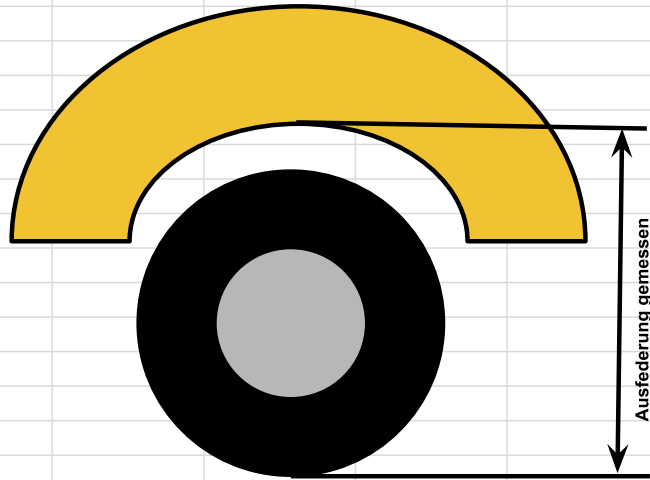

Ausfederwege Zusatzluftfeder Avel

Goldschmitt 8 " ZLF

Druck (bar)	Ausfederung (mm)	
	Links	Rechts
0,0	0	-5
0,5	10	5
1,0	20	15
1,5	30	25
2,0	35	30
3,0	40	40
4,0	50	50
5,0	60	60
6,0	65	65
7,0	70	70
8,0	70	70

Ausfederung Zusatzluftfeder