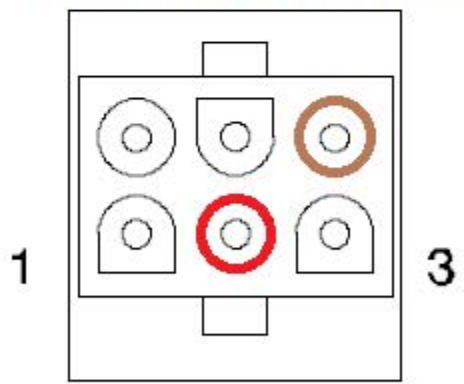

Block 4
Dauerspannung
(Plug and Play 12V Steckdosen Kit)

Grundlicht/Trittstufe
Pin 2 und 3 12V+
Pin 6 Masse

Block 5