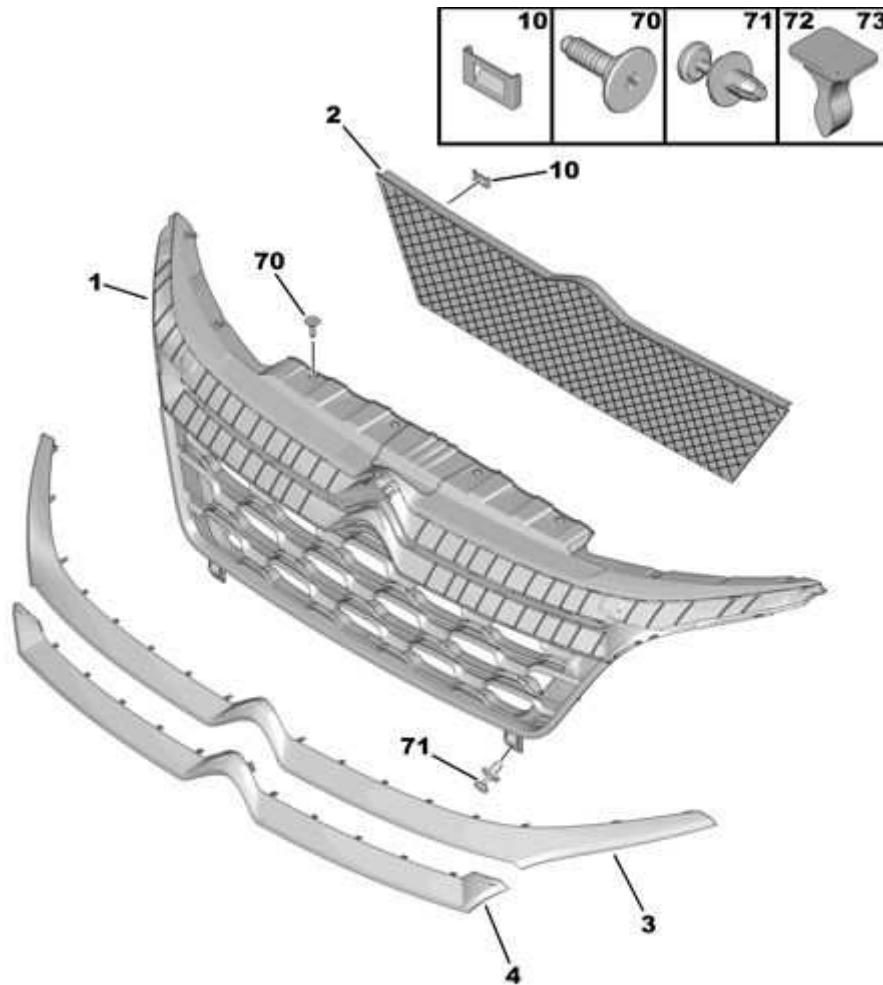

24.03.16 743405A
KUEHLERGITTER
FACELIFT

12/2014

00100594

01	16 126 831 80 RP 16 132 567 80 16 132 567 80	01 01 01	KUEHLERGITTER <i>- BIS DATUM 20141130</i> <i>- SEIT DATUM 20141201</i>
02	16 122 373 80	01	KUHLERGRILL <i>- BAUSATZ TROPICO CRD</i>
03	16 121 795 80 16 121 804 80	01 01	ZEICHEN CHROMEE GRIS
04	16 121 807 80 16 121 808 80	01 01	ZEICHEN CHROMEE GRIS
10	16 127 713 80	26	BEFESTIGUNGSKLAMMER <i>- BAUSATZ TROPICO CRD</i>
70	16 120 873 80	08	SCHRAUBE
71	7813 29	02	DEMONTIERBARER NIET
72	16 120 875 80	12	HALTECLIP
73	16 180 533 80	04	HALTECLIP <i>- BAUSATZ TROPICO CRD</i>