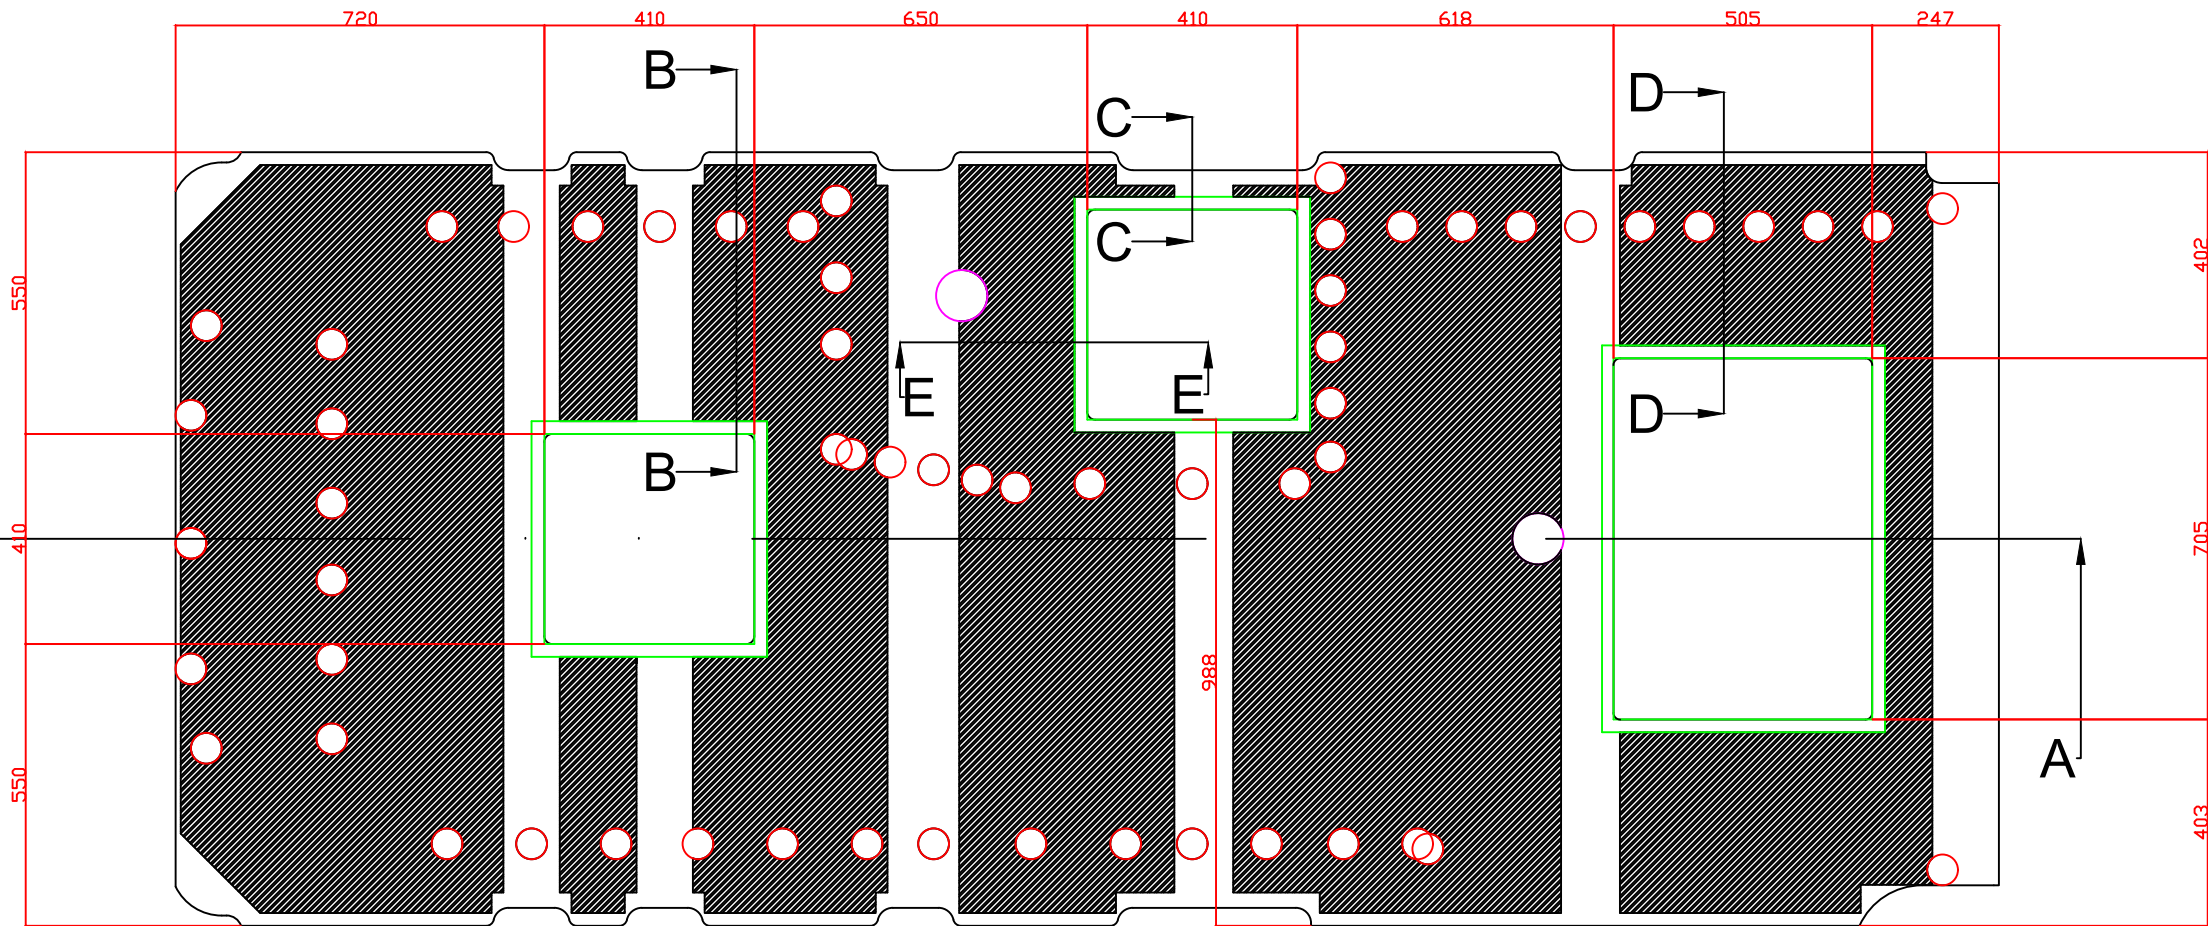

Modell: Summit 600 Plus
 Bezeichnung: Himmel
 Index: 2
 Art.Nr.: -----
 Maßstab: 1 : 1
 Stengele-Art.Nr.:

B-B

C-C

E-E

D-D

Lampen Löcher \varnothing 20mm = Magenta
 Montage Holzer für Fenster = Grün
 Montage Streckgitterpad = Rot
 (Siehe Layer)
 Sperrholz 1,8mm Roh
 Isolierung Styrofoam (LBX Qualität) = Schrafur