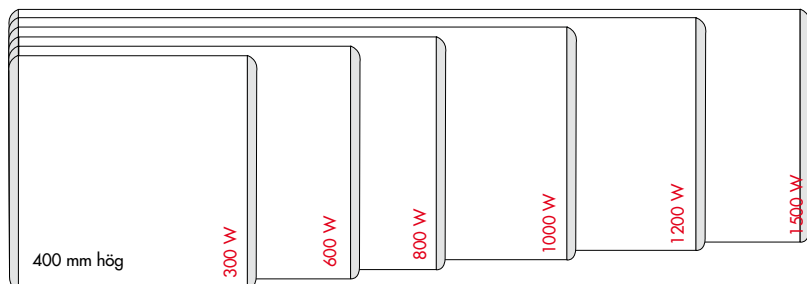

SORTIMENTSÖVERSIKT

Roundline Elradiatorer

Roundline finns i följande storlekar.

NORMALTEMPERERAD IP 21

NORMALTEMPERERAD IP 21

EXTRA LÅGTEMPERERAD IP 21

VÅTRUMSRADIATOR IP 44