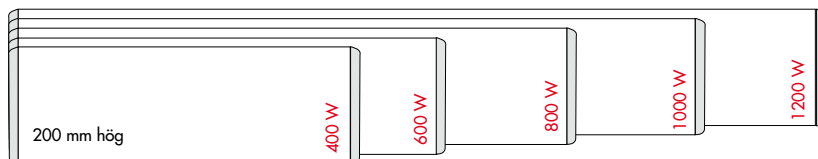

SORTIMENTSÖVERSIKT

Roundline Elradiatorer

Roundline finns i följande storlekar.

NORMALTEMPERERAD IP 21

NORMALTEMPERERAD IP 21

EXTRA LÅGTEMPERERAD IP 21

VÅTRUMSRADIATOR IP 44